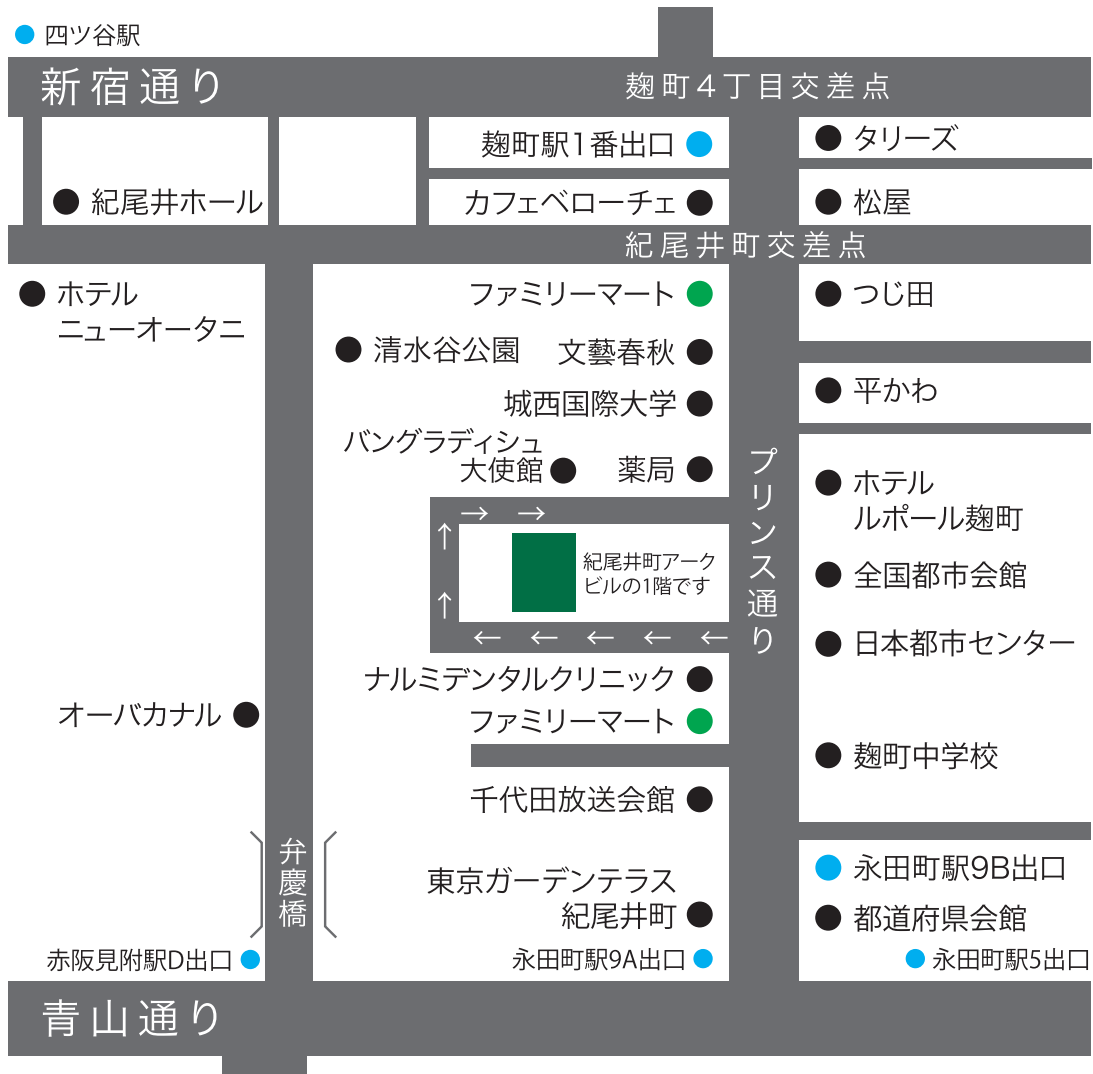

KIOICHO STUDIO

by MILIEU TERRACE Inc.

紀尾井町スタジオ

東京都千代田区紀尾井町3-29紀尾井町アークビル1階

information@kioichostudio.com

交通のご案内

有楽町線	麹町駅	1番出口	徒歩4分
南北線	永田町駅	9B出口	徒歩4分
半蔵門線	永田町駅	5番出口	徒歩5分
半蔵門線	半蔵門駅	1番出口	徒歩7分
丸ノ内線	赤坂見附駅	7番出口	徒歩10分

駐車場のご案内

スタジオには1台分の駐車場をご用意いたしております。ビル北側「契約者専用駐車場」の箇所にお停めください。2台目以降は近隣の有料パーキングをご利用くださいませ。